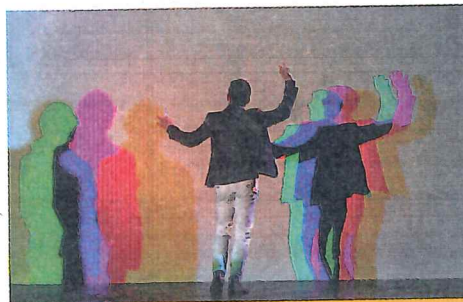

TROVAROMA

Vascello

UNA TELA TUTTA BIANCA

L
 sempre stato un termometro dell'amicizia, dei linguaggi di scambio, e delle quotazioni correnti delle opere d'arte, la commedia "Art" di Yasmina Reza, un testo per tre protagonisti uniti da solidarietà, un vincolo che però s'incrina per un dibattito sui criteri (e, diremmo, sulla filosofia) dell'apprezzamento d'un quadro contemporaneo, una tela completamente bianca. Ora l'edizione che si vedrà al Vascello da martedì 15 fino al 20 reca la regia e anche le scene di Emanuele Conte, e la terna degli attori coinvolti è formata da Luca Mammoli, Enrico Pittaluga e Graziano Sirressi (di Generazione Disagio), con marchio Fondazione Luzzati - Teatro della Tosse.

COSÌ GLI INVITI

Vascello, via Giacinto Carini 78, tel. 06-5881021. Dal 15 al 20 febbraio. Ore 21, sabato ore 19, domenica ore 17. Inviti mercoledì 16 al costo di 5 euro, collegandosi al link <https://bit.ly/artvasce> venerdì 11 dalle 11 alle 12. Registrarsi su Eventbrite.